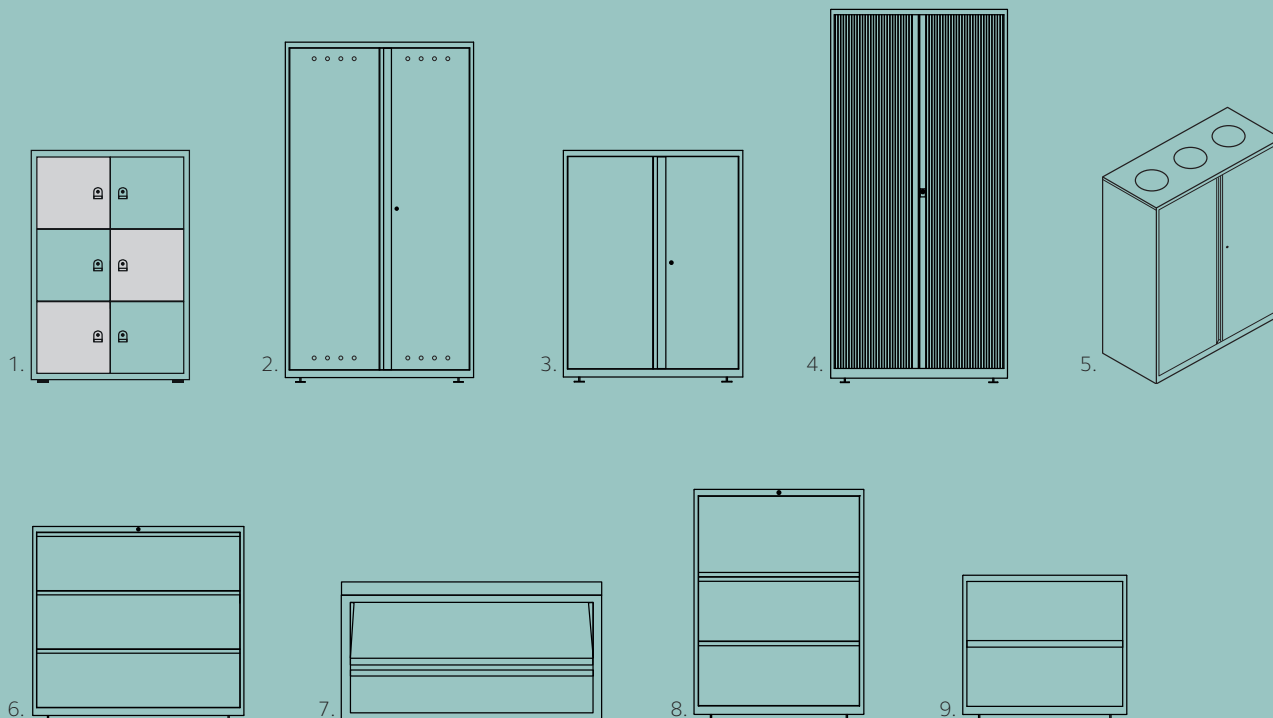

LateralFile permet de constituer l'intégralité d'un espace de travail avec une seule gamme. Elle peut répondre aux besoins de stockage les plus exigeants ainsi que séparer subtilement les espaces, pour créer différentes zones de travail et de pause.

Etagères rétractables

Tiroirs internes

Tiroirs pour dossiers

Séparateurs

Diviseurs pour étagères

Prises USB pour les Lodges

Choix d'options internes

Dossiers suspendus

Etagères réglables

Dossiers suspendus

Tiroirs personnel pour les Lodges

Cases doubles

VUE D'ENSEMBLE DE LA GAMME

Polyvalente, la gamme extensible LateralFile répond à tous vos besoins de stockage et d'aménagement d'espace de travail.