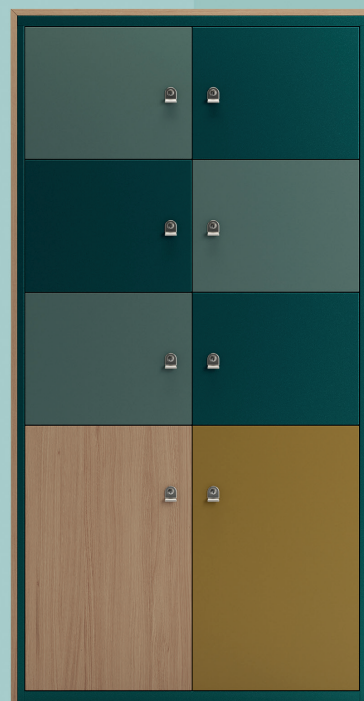

LateralFile permet de constituer l'intégralité d'un espace de travail avec une seule gamme. Elle peut répondre aux besoins de stockage les plus exigeants ainsi que séparer subtilement les espaces, pour créer différentes zones de travail et de pause.

Cette gamme comprend les populaires LateralFile Lodges, une solution de rangement personnel premium disponible dans un large choix de dimensions, de configurations et de finitions, bois et métal.

Enfin, tous les produits LateralFile sont personnalisables et offrent un panel de finitions ; une large sélection d'accessoires internes et une palette de 34 couleurs permettant de laisser libre court à la créativité et l'harmonisation.

POSSIBILITÉS

Choix parmi 34 coloris standards ou une couleur personnalisée pour s'accorder à votre identité de marque et créer un look unique.

Envelopper chaque unité avec un revêtement en bois massif pour l'harmoniser avec le mobilier en bois existant dans vos bureaux. Ou ajouter une jardinière pour créer un espace plus sain, accueillant et créatif.

POINTS FORTS

- **Complet** – Une véritable solution de rangement qui peut être adaptée pour répondre à toutes les exigences de classements et rangements personnels
- **Sécurité** – Des unités verrouillables pour le rangement sécurisé de vos documents ou effets personnels
- **Coloré** – Choix parmi une large palette de 34 couleurs, ou un coloris personnalisé pour refléter votre marque.
- **Acoustique** – Portes double coque avec plaque d'insonorisation, fermeture soft-close.
- **Précis** – Choix parmi une vaste offre d'options internes pour répondre à tous vos besoins spécifiques.
- **Personnalisable** – Choix de coffrage en bois pour créer des modèles uniques et coordonnés à vos mobiliers en bois existants
- **Biophilie** – Option de jardinière. Une touche de verdure au bureau améliore les fonctions cognitives et booste l'humeur et la créativité