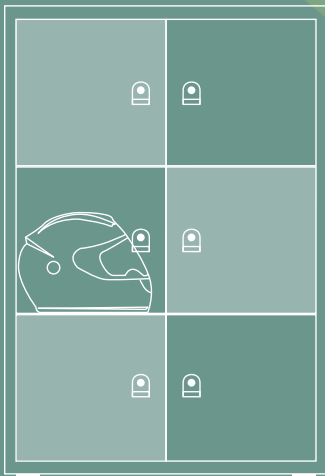

LATERALFILE

BISLEY

Helping you work better anywhere

LATERALFILE EST LA MEILLEURE APPROCHE POUR LES SYSTÈMES DE RANGEMENT.

Sa haute qualité, son design efficace et réputé pour un résultat esthétique intemporel, ont fait de cette gamme le premier choix des architectes, des designers et des utilisateurs finaux.

LateralFile permet de constituer l'intégralité d'un espace de travail avec une seule gamme. Elle peut répondre aux besoins de stockage les plus exigeants ainsi que séparer subtilement les espaces, pour créer différentes zones de travail et de pause.